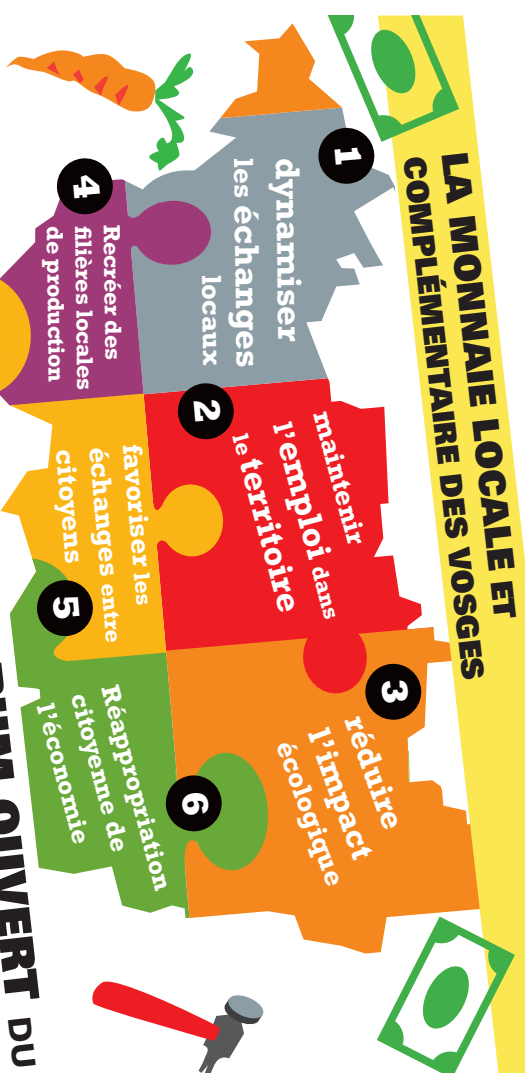

contact-mlc-vosges@epinal-en-transition.fr

LA MONNAIE LOCALE ET COMPLÉMENTAIRE DES VOSGES

VENEZ PARTICIPER AU **FORUM OUVERT DU DIM. 15 MAI 2016 / 9H-17H à EPINAL,**
au **CENTRE LÉO LAGRANGE** (6 av. Salvador Allende)
POUR CRÉER LA MONNAIE LOCALE TOUTS ENSEMBLE.